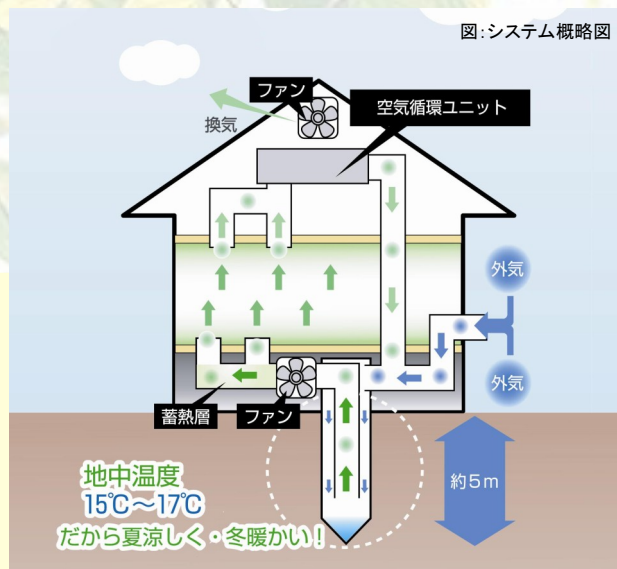

エコ建築をお考えの方へ

熊本初 地中熱利用 グループホーム内覧会

2010年

6月24日(木)・25日(金) AM10:00~PM4:00

会場：特別養護老人ホーム矢筈荘敷地内（熊本県山鹿市菊鹿町長502）

地中熱利用「ジオパワーシステム」を採用した熊本初のグループホームです。
できるだけエアコンに頼らない“優しくて清潔な空気”とグループホーム内の
いたるところにちりばめられた“スタッフのこだわり”をご見学ください。